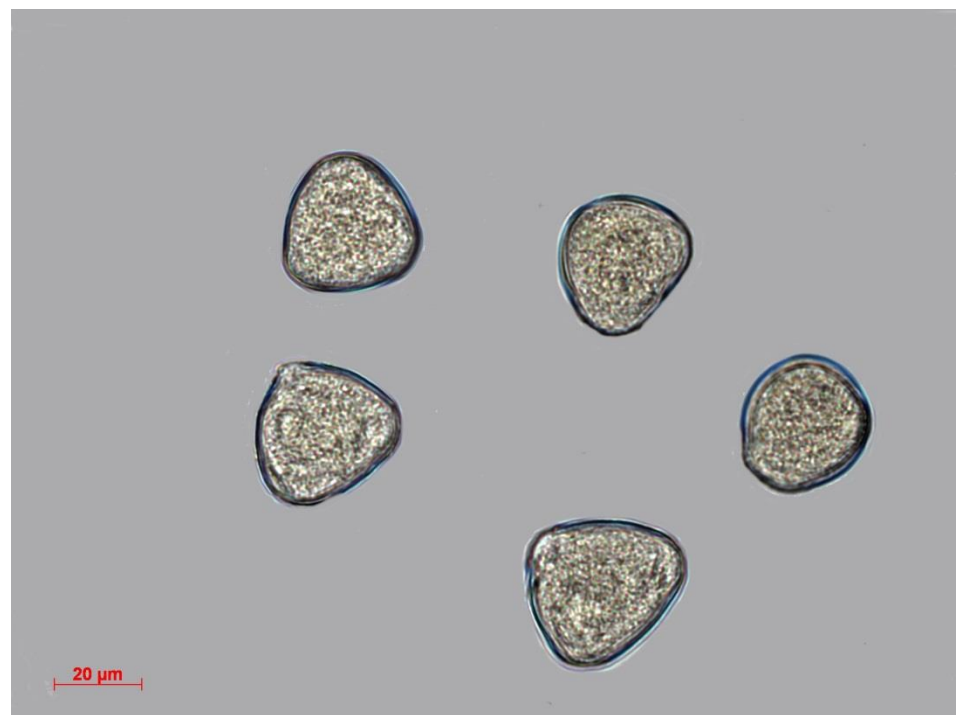

PELOD ALI CVETNI PRAH

MIKROSKOPIRANJE

Učno gradivo za Čebelarske krožke pri
Javni svetovalni službi v čebelarstvu

navadna leska –
Corylus avellana

robinija (neprava akacija) –
Robinia pseudacacia

lipa – *Tilia* sp.

Vse fotografije: Mag. Andreja Kandolf Borovšak
2015, Čebelarska zveza Slovenije

javor – *Acer* sp.

sadno drevje

spominčica – *Myosotis* sp.

pravi kostanj –
Castanea sativa

vrba – *Salix* sp.

črna detelja –
Trifolium pratense

plazeča detelja –
Trifolium repens

navadna ajda –
Fagopyrum esculentum