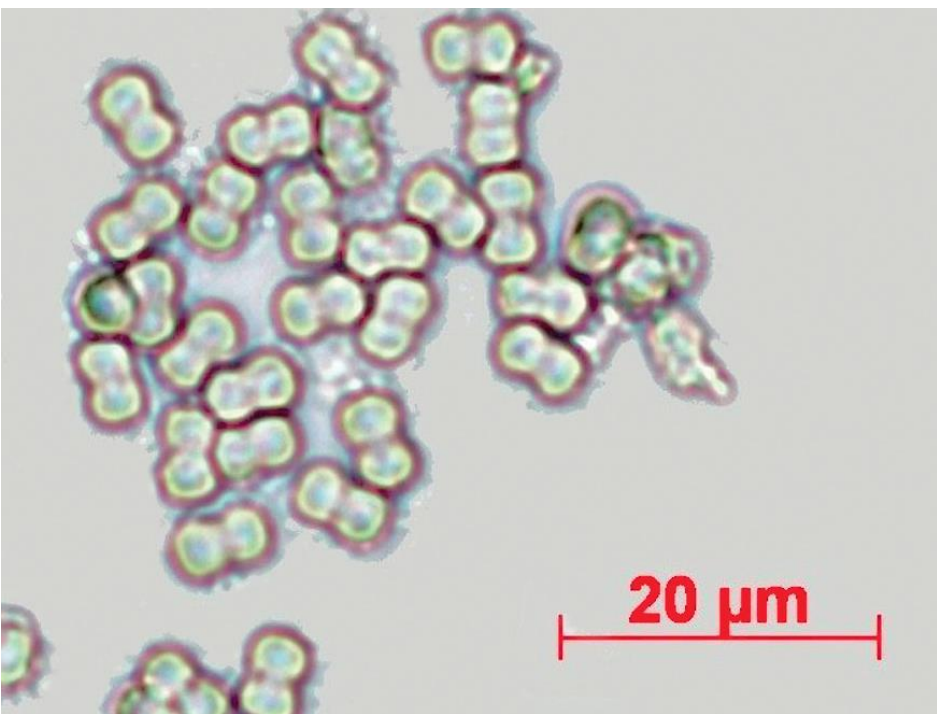

PELOD ALI CVETNI PRAH

MIKROSKOPIRANJE

Učno gradivo za Čebelarske krožke pri
Javni svetovalni službi v čebelarstvu

navadna leska –
Corylus avellana

robinija (neprava akacija) –
Robinia pseudacacia

lipa – *Tilia* sp.

Vse fotografije: Mag. Andreja Kandolf Borovšak
2015, Čebelarska zveza Slovenije

javor – *Acer* sp.

sadno drevje

spominčica – *Myosotis* sp.

pravi kostanj –
Castanea sativa

vrba – *Salix* sp.

črna detelja –
Trifolium pratense

plazeča detelja –
Trifolium repens

navadna ajda –
Fagopyrum esculentum