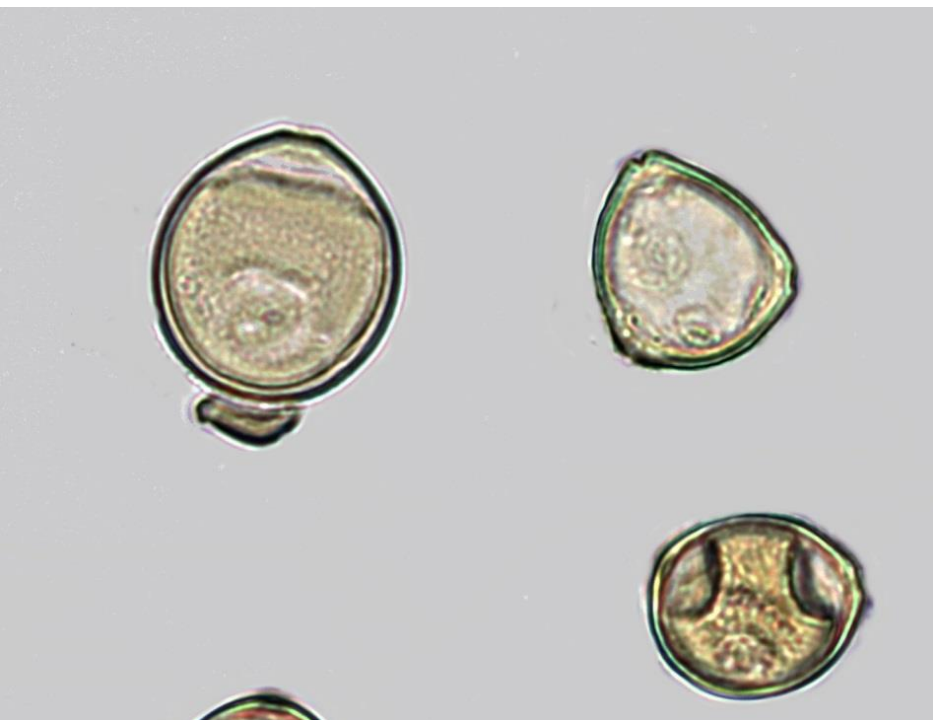

PELOD ALI CVETNI PRAH

MIKROSKOPIRANJE

Učno gradivo za Čebelarske krožke pri
Javni svetovalni službi v čebelarstvu

navadna leska –
Corylus avellana

robinija (neprava akacija) –
Robinia pseudacacia

lipa – *Tilia* sp.

Vse fotografije: Mag. Andreja Kandolf Borovšak
2015, Čebelarska zveza Slovenije

javor – *Acer* sp.

sadno drevje

spominčica – *Myosotis* sp.

pravi kostanj –
Castanea sativa

vrba – *Salix* sp.

črna detelja –
Trifolium pratense

plazeča detelja –
Trifolium repens

navadna ajda –
Fagopyrum esculentum