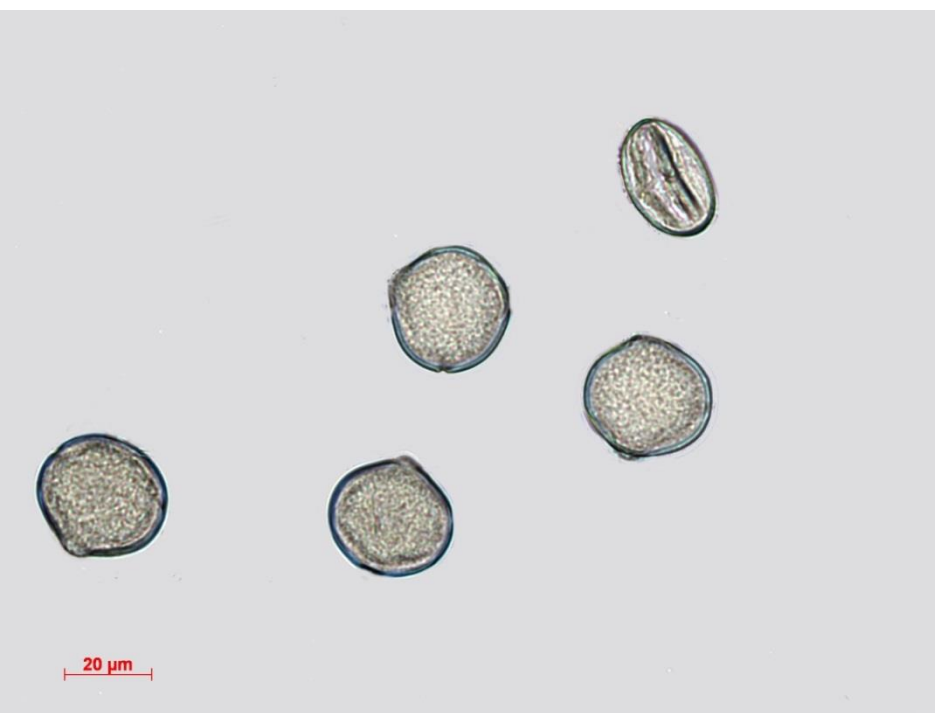

PELOD ALI CVETNI PRAH

MIKROSKOPIRANJE

Učno gradivo za Čebelarske krožke pri
Javni svetovalni službi v čebelarstvu

navadna leska –
Corylus avellana

robinija (neprava akacija) –
Robinia pseudacacia

lipa – *Tilia* sp.

Vse fotografije: Mag. Andreja Kandolf Borovšak
2015, Čebelarska zveza Slovenije

javor – *Acer* sp.

sadno drevje

spominčica – *Myosotis* sp.

pravi kostanj –
Castanea sativa

vrba – *Salix* sp.

črna detelja –
Trifolium pratense

plazeča detelja –
Trifolium repens

navadna ajda –
Fagopyrum esculentum