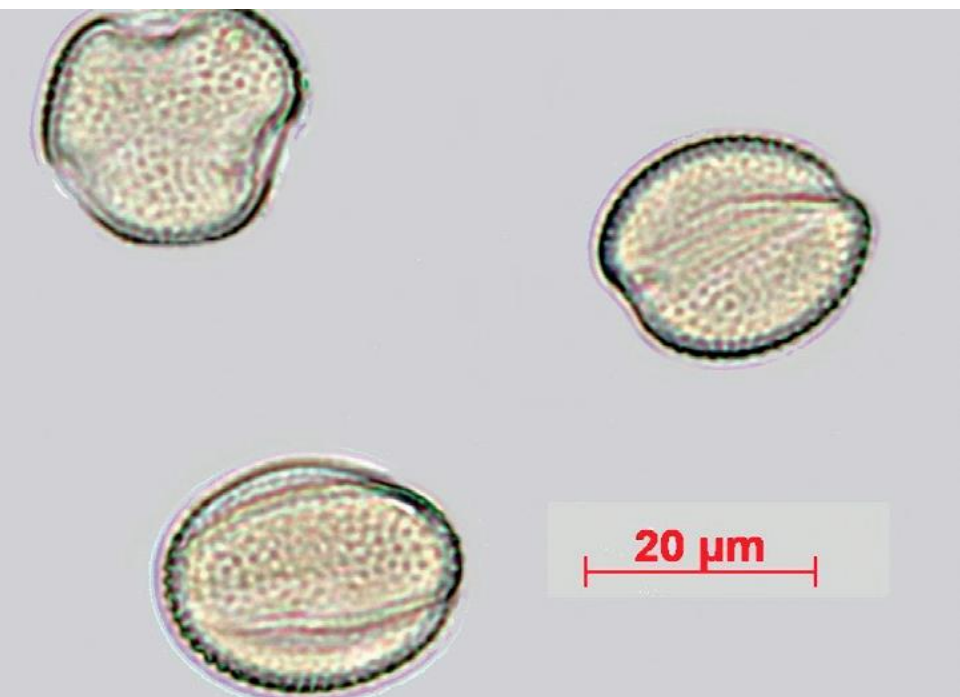

PELOD ALI CVETNI PRAH

MIKROSKOPIRANJE

Učno gradivo za Čebelarske krožke pri
Javni svetovalni službi v čebelarstvu

navadna leska –
Corylus avellana

robinija (neprava akacija) –
Robinia pseudacacia

lipa – *Tilia* sp.

Vse fotografije: Mag. Andreja Kandolf Borovšak
2015, Čebelarska zveza Slovenije

javor – *Acer* sp.

sadno drevje

spominčica – *Myosotis* sp.

pravi kostanj –
Castanea sativa

vrba – *Salix* sp.

črna detelja –
Trifolium pratense

plazeča detelja –
Trifolium repens

navadna ajda –
Fagopyrum esculentum