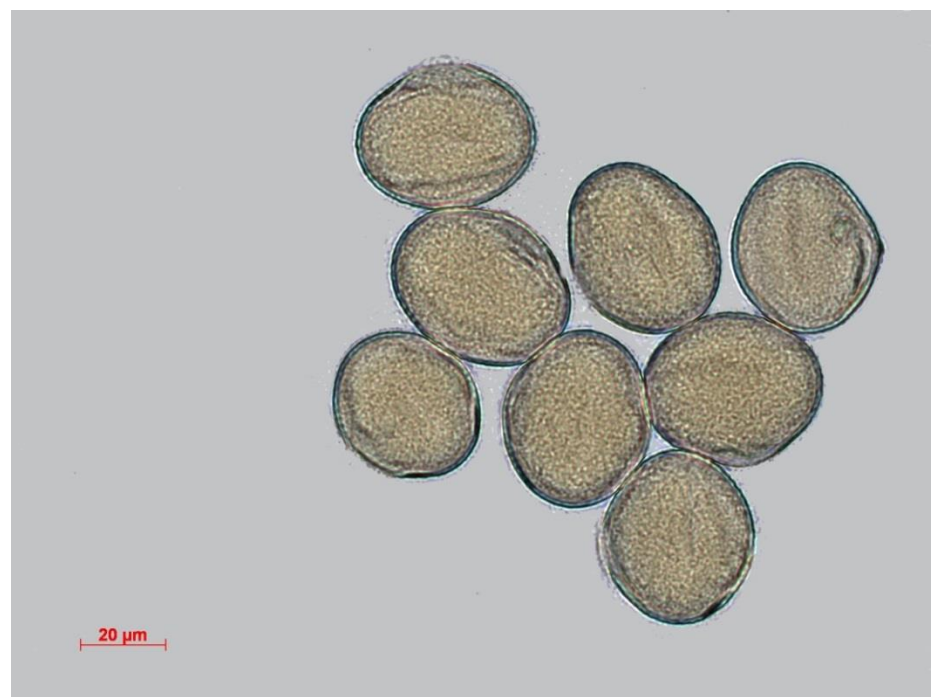

PELOD ALI CVETNI PRAH

MIKROSKOPIRANJE

Učno gradivo za Čebelarske krožke pri
Javni svetovalni službi v čebelarstvu

navadna leska –
Corylus avellana

robinija (neprava akacija) –
Robinia pseudacacia

lipa – *Tilia* sp.

Vse fotografije: Mag. Andreja Kandolf Borovšak
2015, Čebelarska zveza Slovenije

javor – *Acer* sp.

sadno drevje

spominčica – *Myosotis* sp.

pravi kostanj –
Castanea sativa

vrba – *Salix* sp.

črna detelja –
Trifolium pratense

plazeča detelja –
Trifolium repens

navadna ajda –
Fagopyrum esculentum