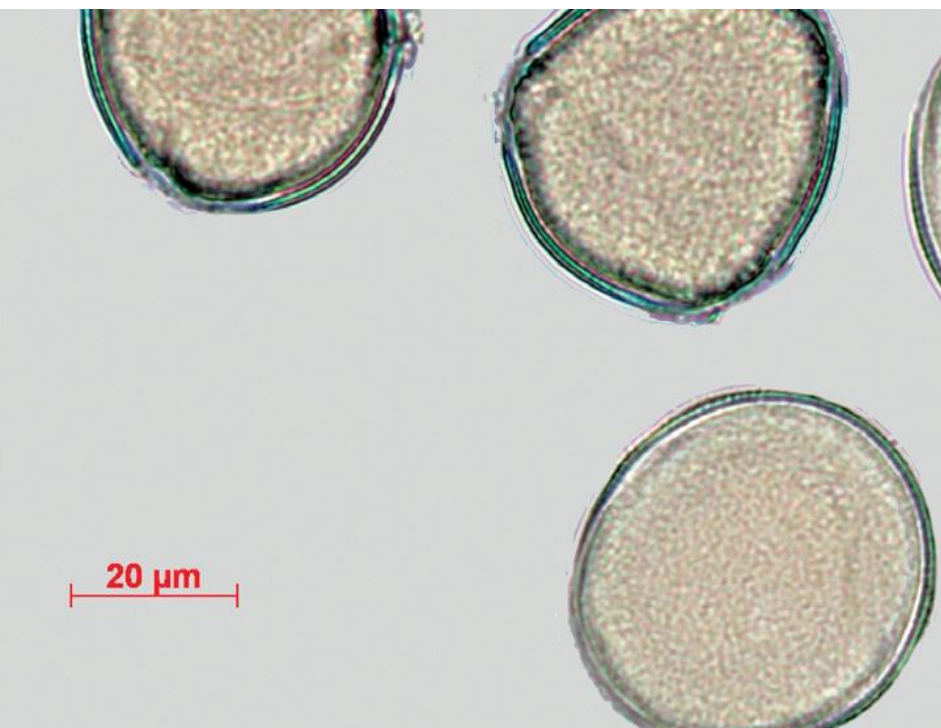

PELOD ALI CVETNI PRAH

MIKROSKOPIRANJE

Učno gradivo za Čebelarske krožke pri
Javni svetovalni službi v čebelarstvu

navadna leska –
Corylus avellana

robinija (neprava akacija) –
Robinia pseudacacia

lipa – *Tilia* sp.

Vse fotografije: Mag. Andreja Kandolf Borovšak
2015, Čebelarska zveza Slovenije

javor – *Acer* sp.

sadno drevje

spominčica – *Myosotis* sp.

pravi kostanj –
Castanea sativa

vrba – *Salix* sp.

črna detelja –
Trifolium pratense

plazeča detelja –
Trifolium repens

navadna ajda –
Fagopyrum esculentum